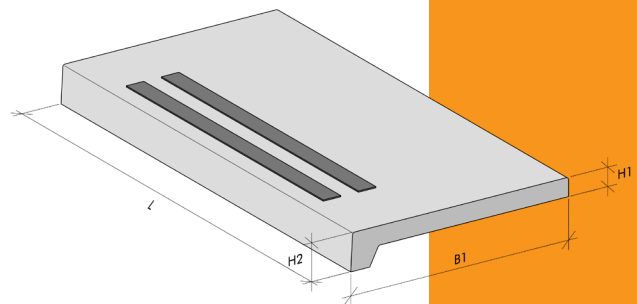

Traptreden

Productspecificaties

Traptreden

Vlakke traptreden

Traptreden zijn zowel in standaard- als in maatwerkuitvoering leverbaar. De traptreden zijn geschikt voor het opnieuw bekleden van bestaande trappen of om een nieuwe trap een bijzondere uitstraling te geven. Holonite voorziet de traptreden op specificatie van een aantal opties zoals meegegoten of ingezaagde anti-slipprofielen en schrobranden. De treden kunnen in verschillende kleuren en bewerkingen geleverd worden en zijn geschikt voor zowel binnen- als buitentoepassingen. Op aanvraag beschikken wij ook over bijpassende stootborden.

Vlak

Met anti-slipprofiel

Breedte (B1)	Hoogte (H1)	Max. lengte (L)
150	30	2550
150	40	1950
200	30	2550
200	40	2550
250	30	2750
250	40	2060
300	30	2250
300	40	2550
350	30	1950
400	40	1250

Alle maatvoeringen zijn in millimeters.

Traptreden

L-type traptreden

L-element traptreden hebben een volledig naadloos aangegoten neus. Op aanvraag beschikken wij ook over bijpassende stootborden.

L-type

Met anti-slijprofiel

Neem contact op voor de mogelijkheden