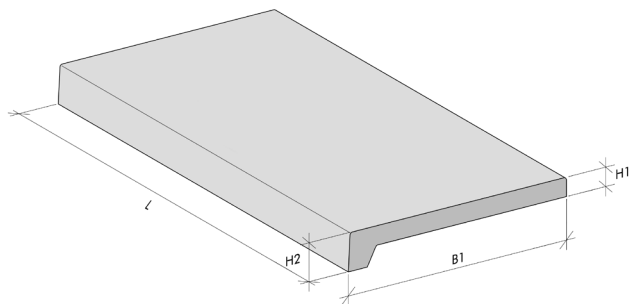

Traptreden

L-type traptreden

L-element traptreden hebben een volledig naadloos aangegoten neus. Op aanvraag beschikken wij ook over bijpassende stootborden.

L-type

Neem contact op voor de mogelijkheden