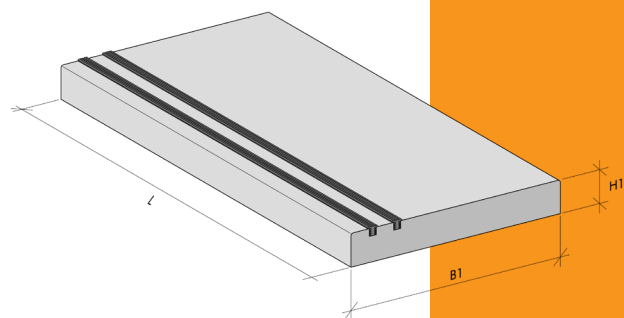

Traptreden

Productspecificaties

Traptreden

Vlakke traptreden

Traptreden zijn zowel in standaard- als in maatwerkuitvoering leverbaar. De traptreden zijn geschikt voor het opnieuw bekleden van bestaande trappen of om een nieuwe trap een bijzondere uitstraling te geven. Holonite voorziet de traptreden op specificatie van een aantal opties zoals meegegoten of ingezaagde anti-slipprofielen en schrobranden. De treden kunnen in verschillende kleuren en bewerkingen geleverd worden en zijn geschikt voor zowel binnen- als buitentoepassingen. Op aanvraag beschikken wij ook over bijpassende stootborden.

Vlak

Met anti-slipprofiel

Breedte (B1)	Hoogte (H1)	Max. lengte (L)
150	30	2550
150	40	1950
200	30	2550
200	40	2550
250	30	2750
250	40	2060
300	30	2250
300	40	2550
350	30	1950
400	40	1250

Alle maatvoeringen zijn in millimeters.