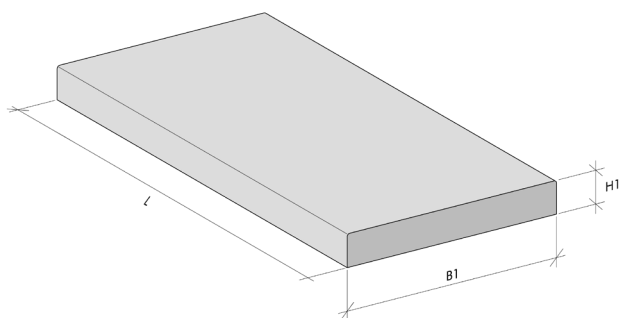

Traptreden

Productspecificaties

Traptreden

Vlakke traptreden

Traptreden zijn zowel in standaard- als in maatwerkuitvoering leverbaar. De traptreden zijn geschikt voor het opnieuw bekleden van bestaande trappen of om een nieuwe trap een bijzondere uitstraling te geven. Holonite voorziet de traptreden op specificatie van een aantal opties zoals meegegoten of ingezaagde anti-slipprofielen en schrobranden. De treden kunnen in verschillende kleuren en bewerkingen geleverd worden en zijn geschikt voor zowel binnen- als buitentoepassingen. Op aanvraag beschikken wij ook over bijpassende stootborden.

Vlak

Met anti-slipprofiel

Breedte (B1)	Hoogte (H1)	Max. lengte (L)
150	30	2550
150	40	1950
200	30	2550
200	40	2550
250	30	2750
250	40	2060
300	30	2250
300	40	2550
350	30	1950
400	40	1250

Alle maatvoeringen zijn in millimeters.